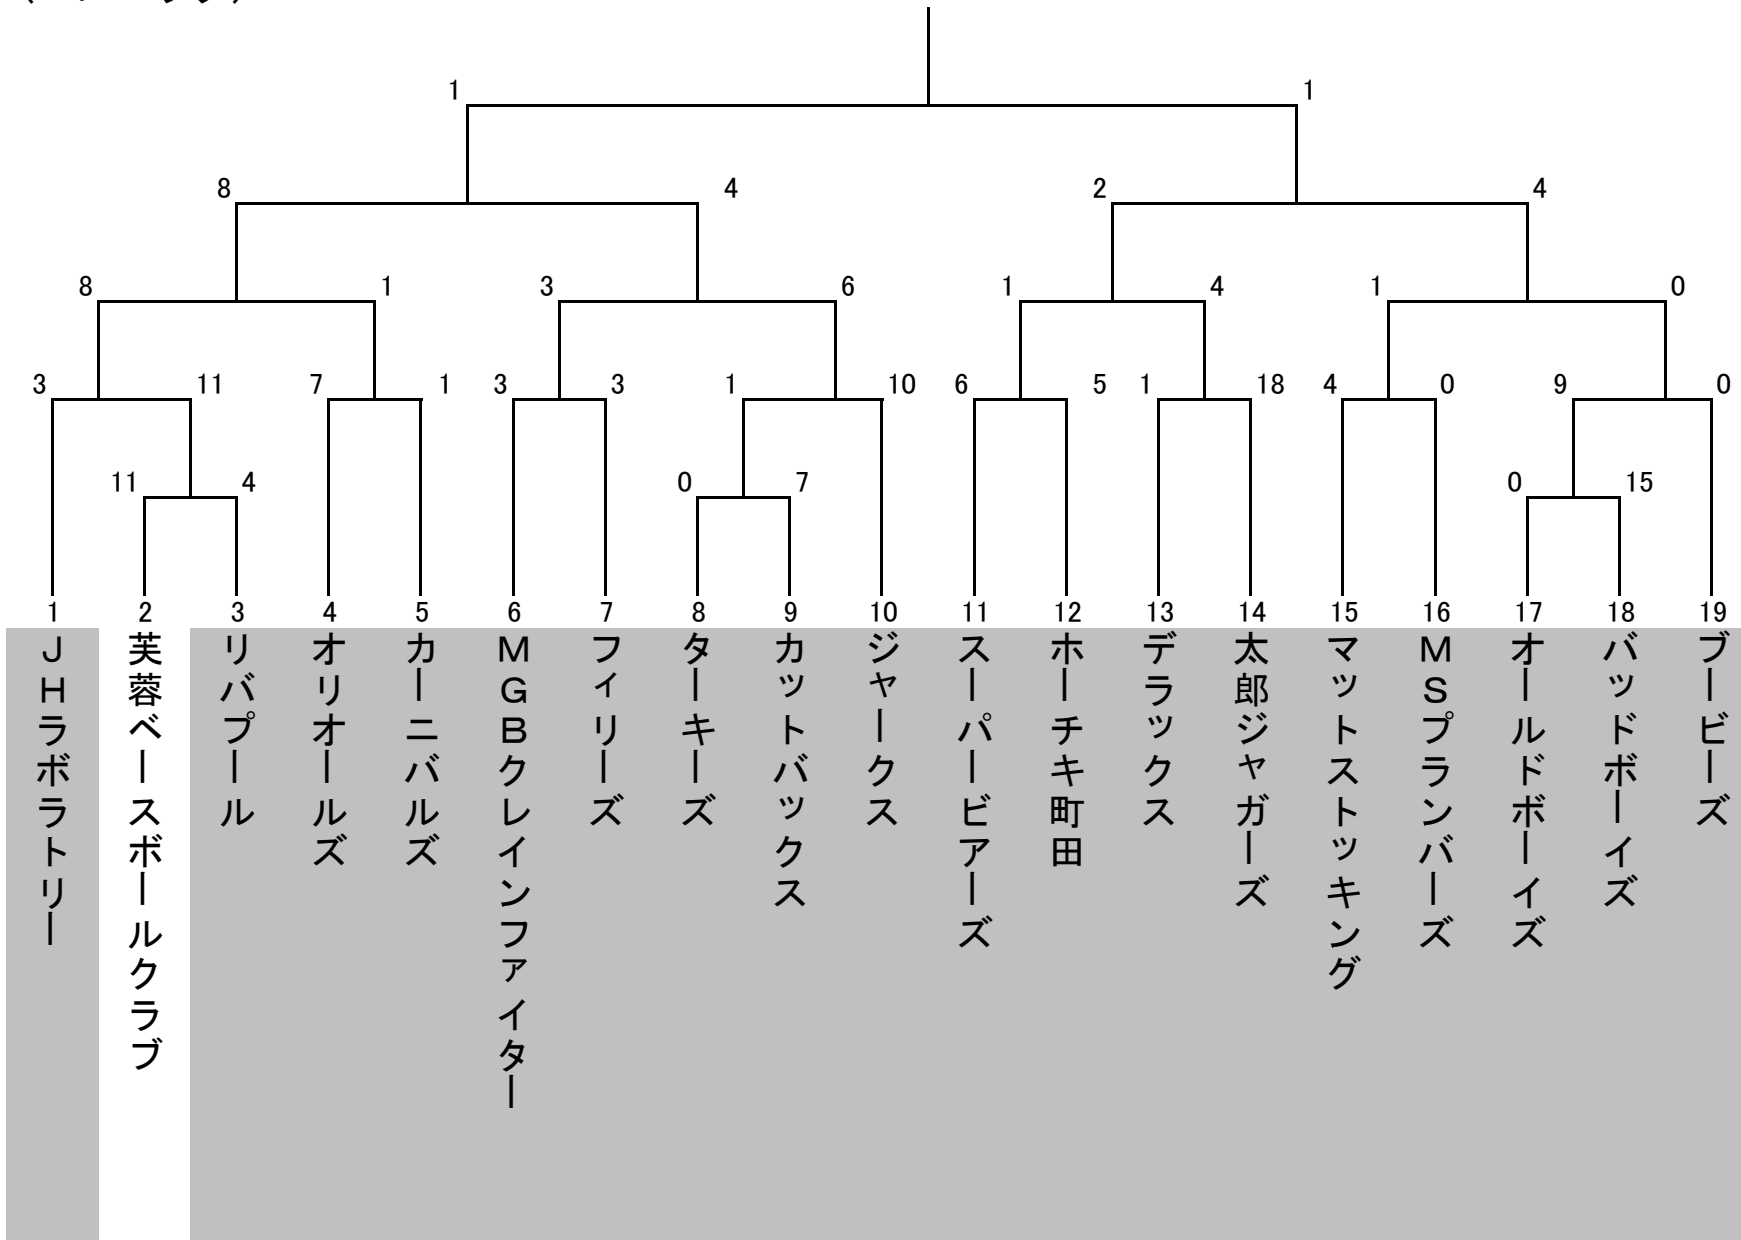

2008年度 市民秋季軟式野球大会 第3部 組合せ表

(Aブロック)

# 2008年度 市民秋季軟式野球大会 第3部 組合せ表

(Bブロック)

2008年度 市民秋季軟式野球大会 第3部 組合せ表

(Cブロック)

チームアグリ

# 2008年度 市民秋季軟式野球大会 第3部 組合せ表

(Dブロック)