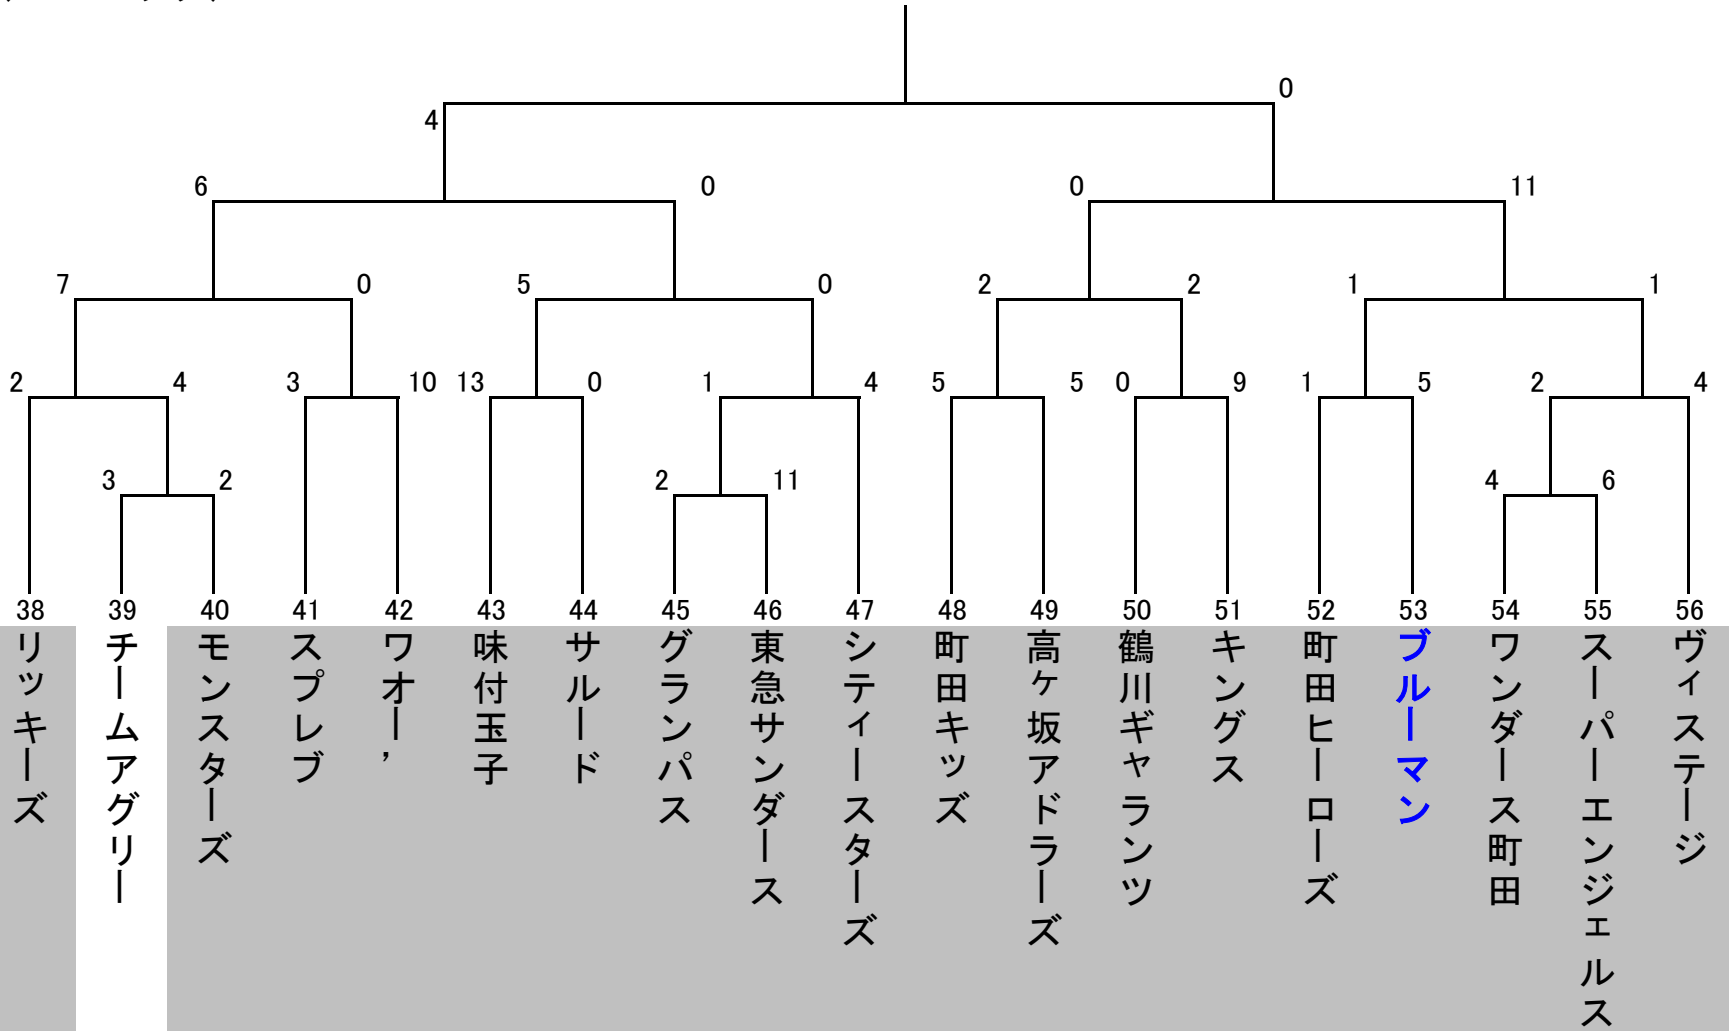

2008年度 市民秋季軟式野球大会 第3部 組合せ表

(Aブロック)

# 2008年度 市民秋季軟式野球大会 第3部 組合せ表

(Bブロック)

2008年度 市民秋季軟式野球大会 第3部 組合せ表

(Cブロック)

チームアグリ

# 2008年度 市民秋季軟式野球大会 第3部 組合せ表

(Dブロック)