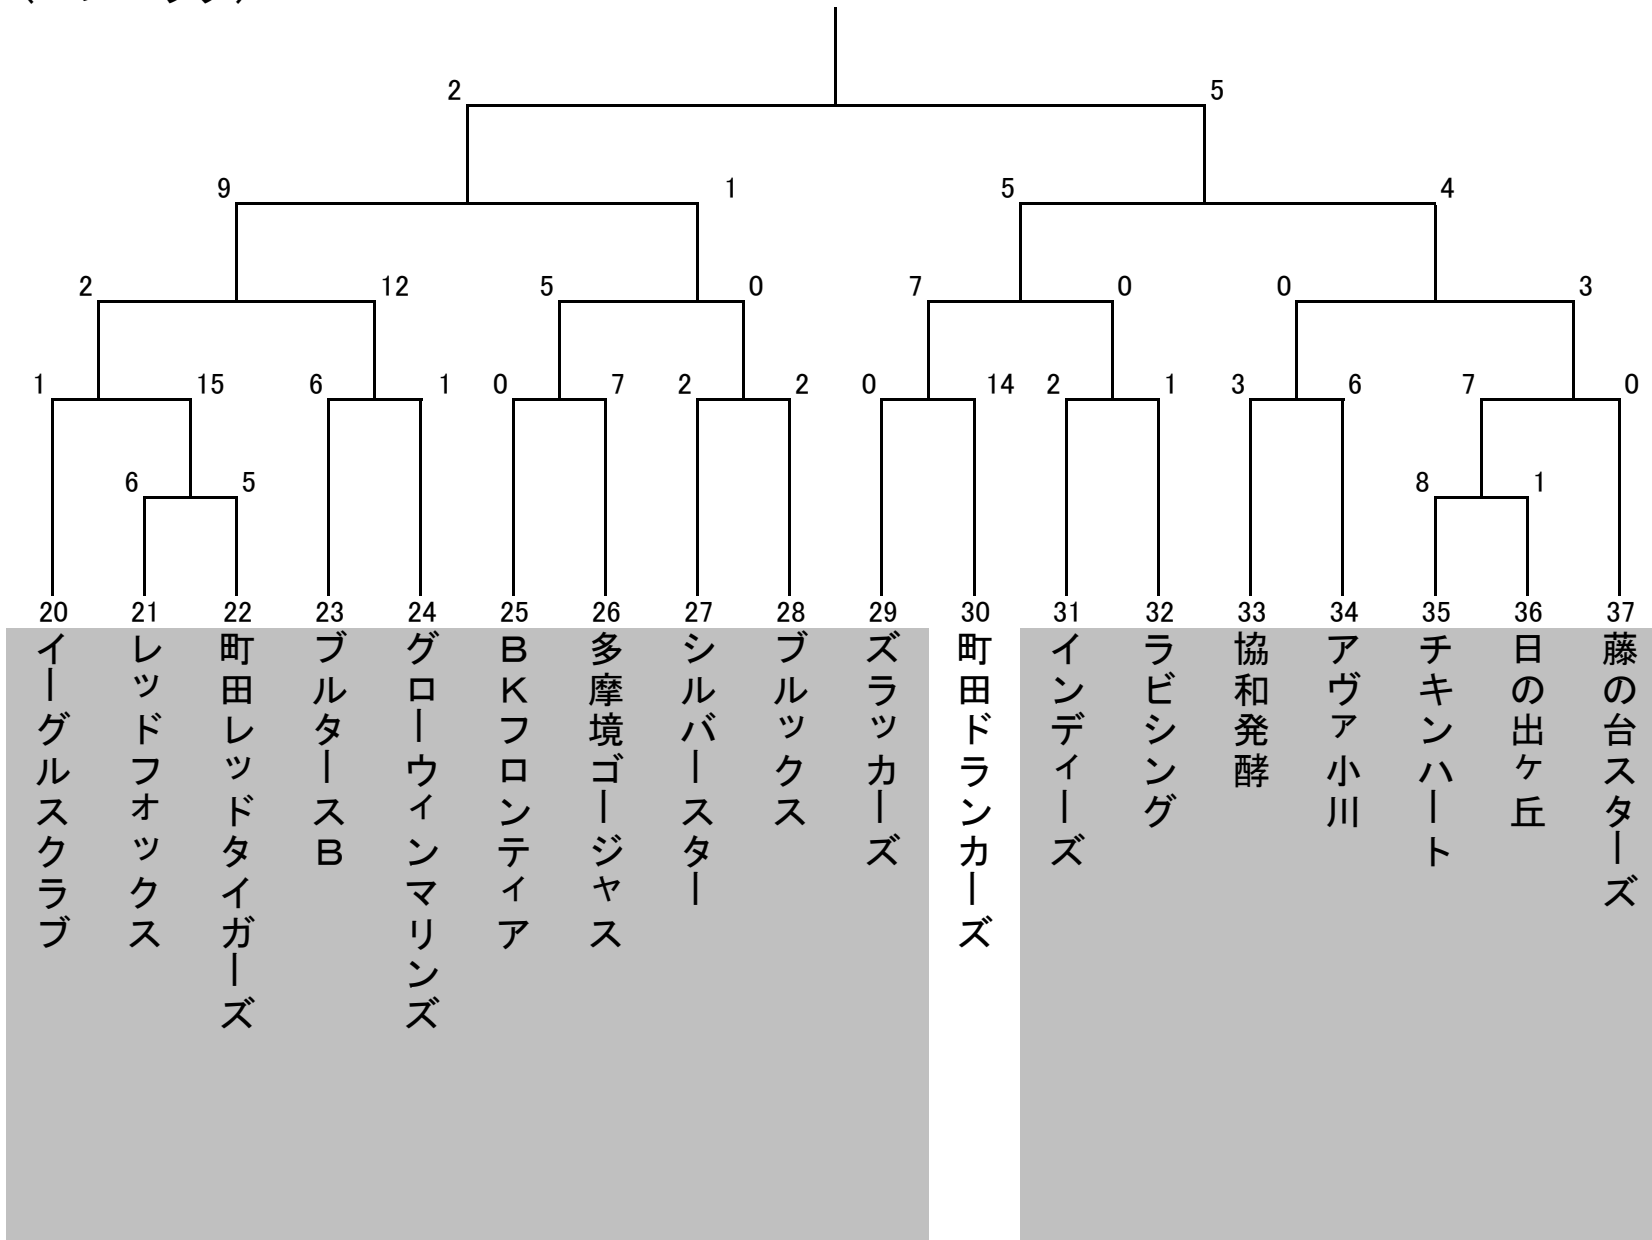

2008年度 市民秋季軟式野球大会 第3部 組合せ表

(Aブロック)

# 2008年度 市民秋季軟式野球大会 第3部 組合せ表

(Bブロック)

2008年度 市民秋季軟式野球大会 第3部 組合せ表

(Cブロック)

チームアグリ

# 2008年度 市民秋季軟式野球大会 第3部 組合せ表

(Dブロック)