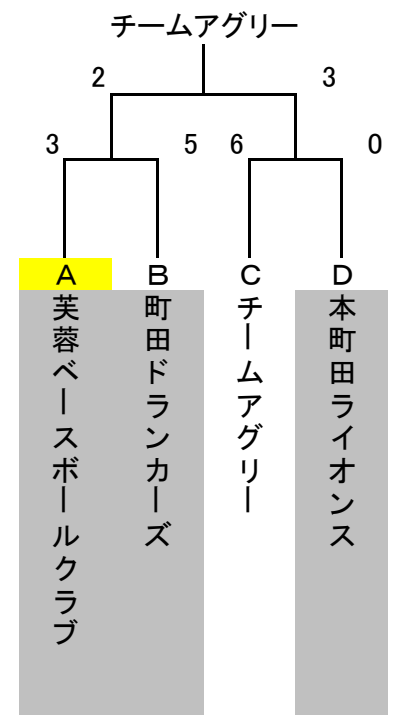

2008年度 市民秋季軟式野球大会 第3部 組合せ表

(Aブロック)

# 2008年度 市民秋季軟式野球大会 第3部 組合せ表

(Bブロック)

2008年度 市民秋季軟式野球大会 第3部 組合せ表

(Cブロック)

チームアグリ