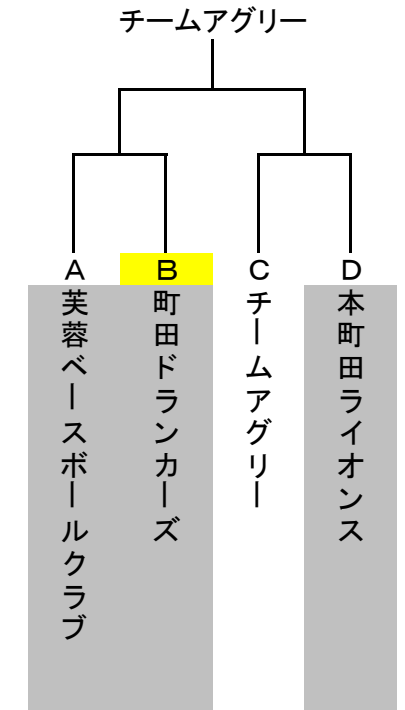

2008年度 市民秋季軟式野球大会 第3部 組合せ表

(Bブロック)